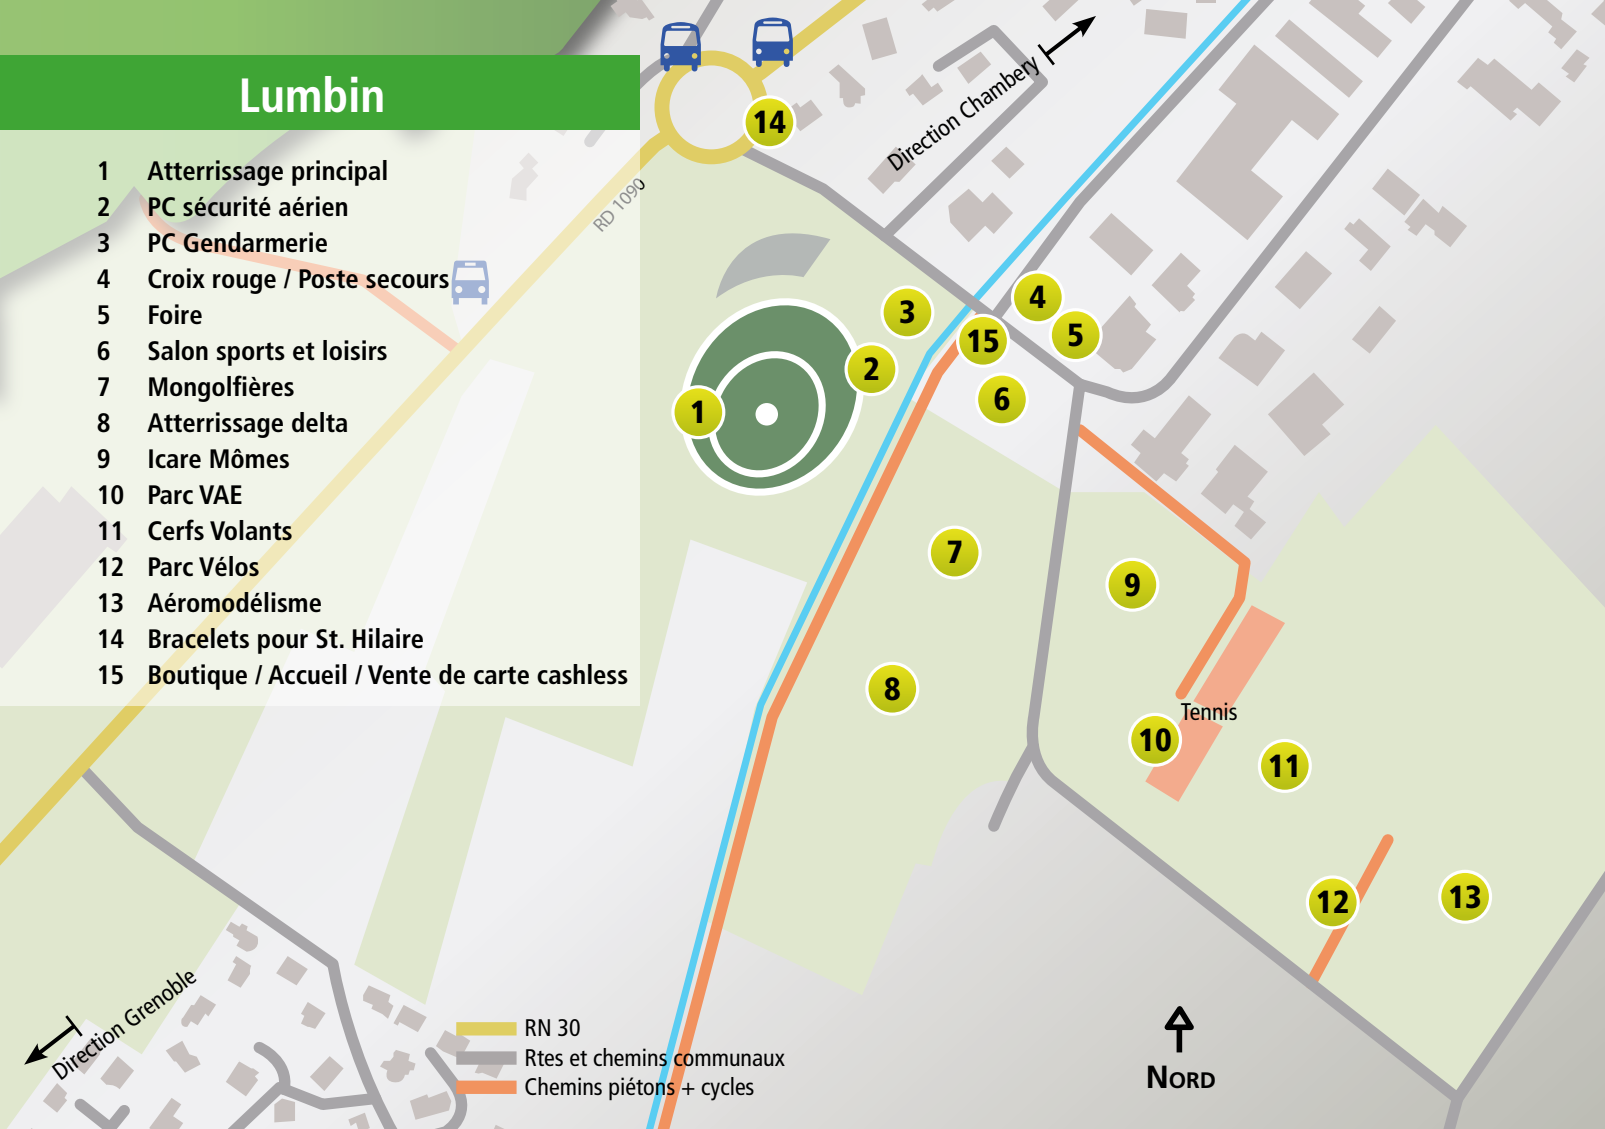

Lumbin

- 1 Atterrissage principal
- 2 PC sécurité aérien
- 3 PC Gendarmerie
- 4 Croix rouge / Poste secours
- 5 Foire
- 6 Salon sports et loisirs
- 7 Mongolfières
- 8 Atterrissage delta
- 9 Icare Mômes
- 10 Parc VAE
- 11 Cerfs Volants
- 12 Parc Vélos
- 13 Aéromodélisme
- 14 Bracelets pour St. Hilaire
- 15 Boutique / Accueil / Vente de carte cashless

RD 1090

Direction Chambéry

Direction Grenoble

■ RN 30
■ Rtes et chemins communaux
■ Chemins piétons + cycles

↑
NORD